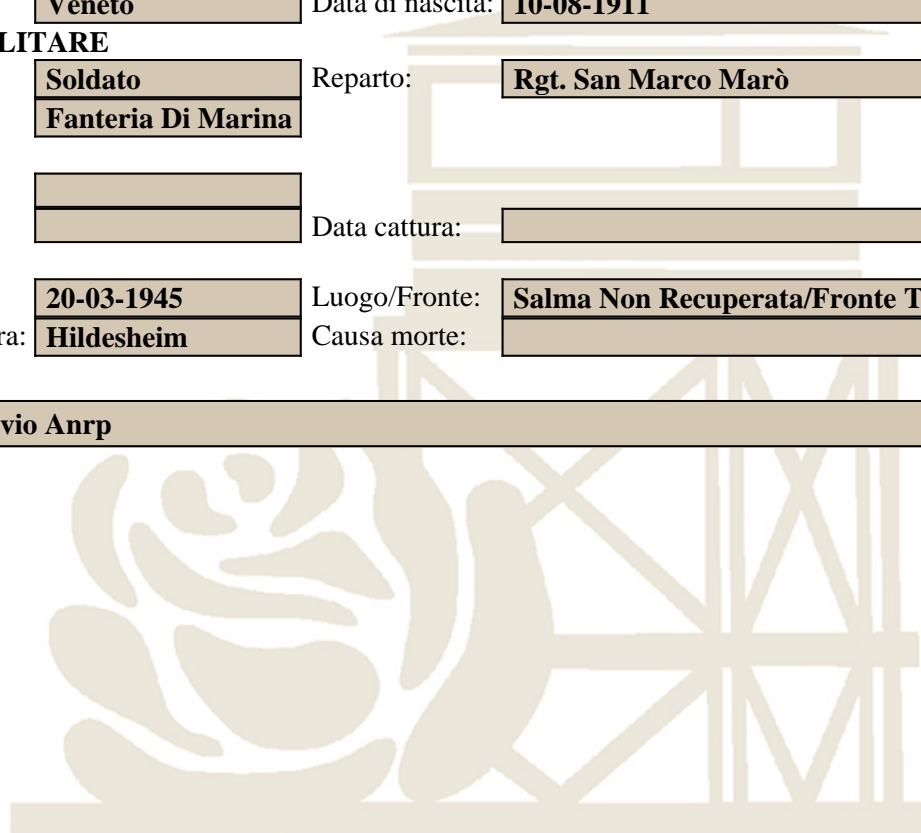

Valente BERGO

ANAGRAFICA

Nome:	Valente	Cognome:	BERGO
Comune di nascita:	Adria	Provincia:	Rovigo
Regione:	Veneto	Data di nascita:	10-08-1911

POSIZIONE MILITARE

Grado:	Soldato	Reparto:	Rgt. San Marco Marò
Arma:	Fanteria Di Marina		

CATTURA

Fronte:			
Luogo di cattura:		Data cattura:	

DECESSO

Data decesso:	20-03-1945	Luogo/Fronte:	Salma Non Recuperata/Fronte Tedesco
Luogo di sepoltura:	Hildesheim	Causa morte:	

FONTI

CGOCCG - Archivio Anrp

ANRP